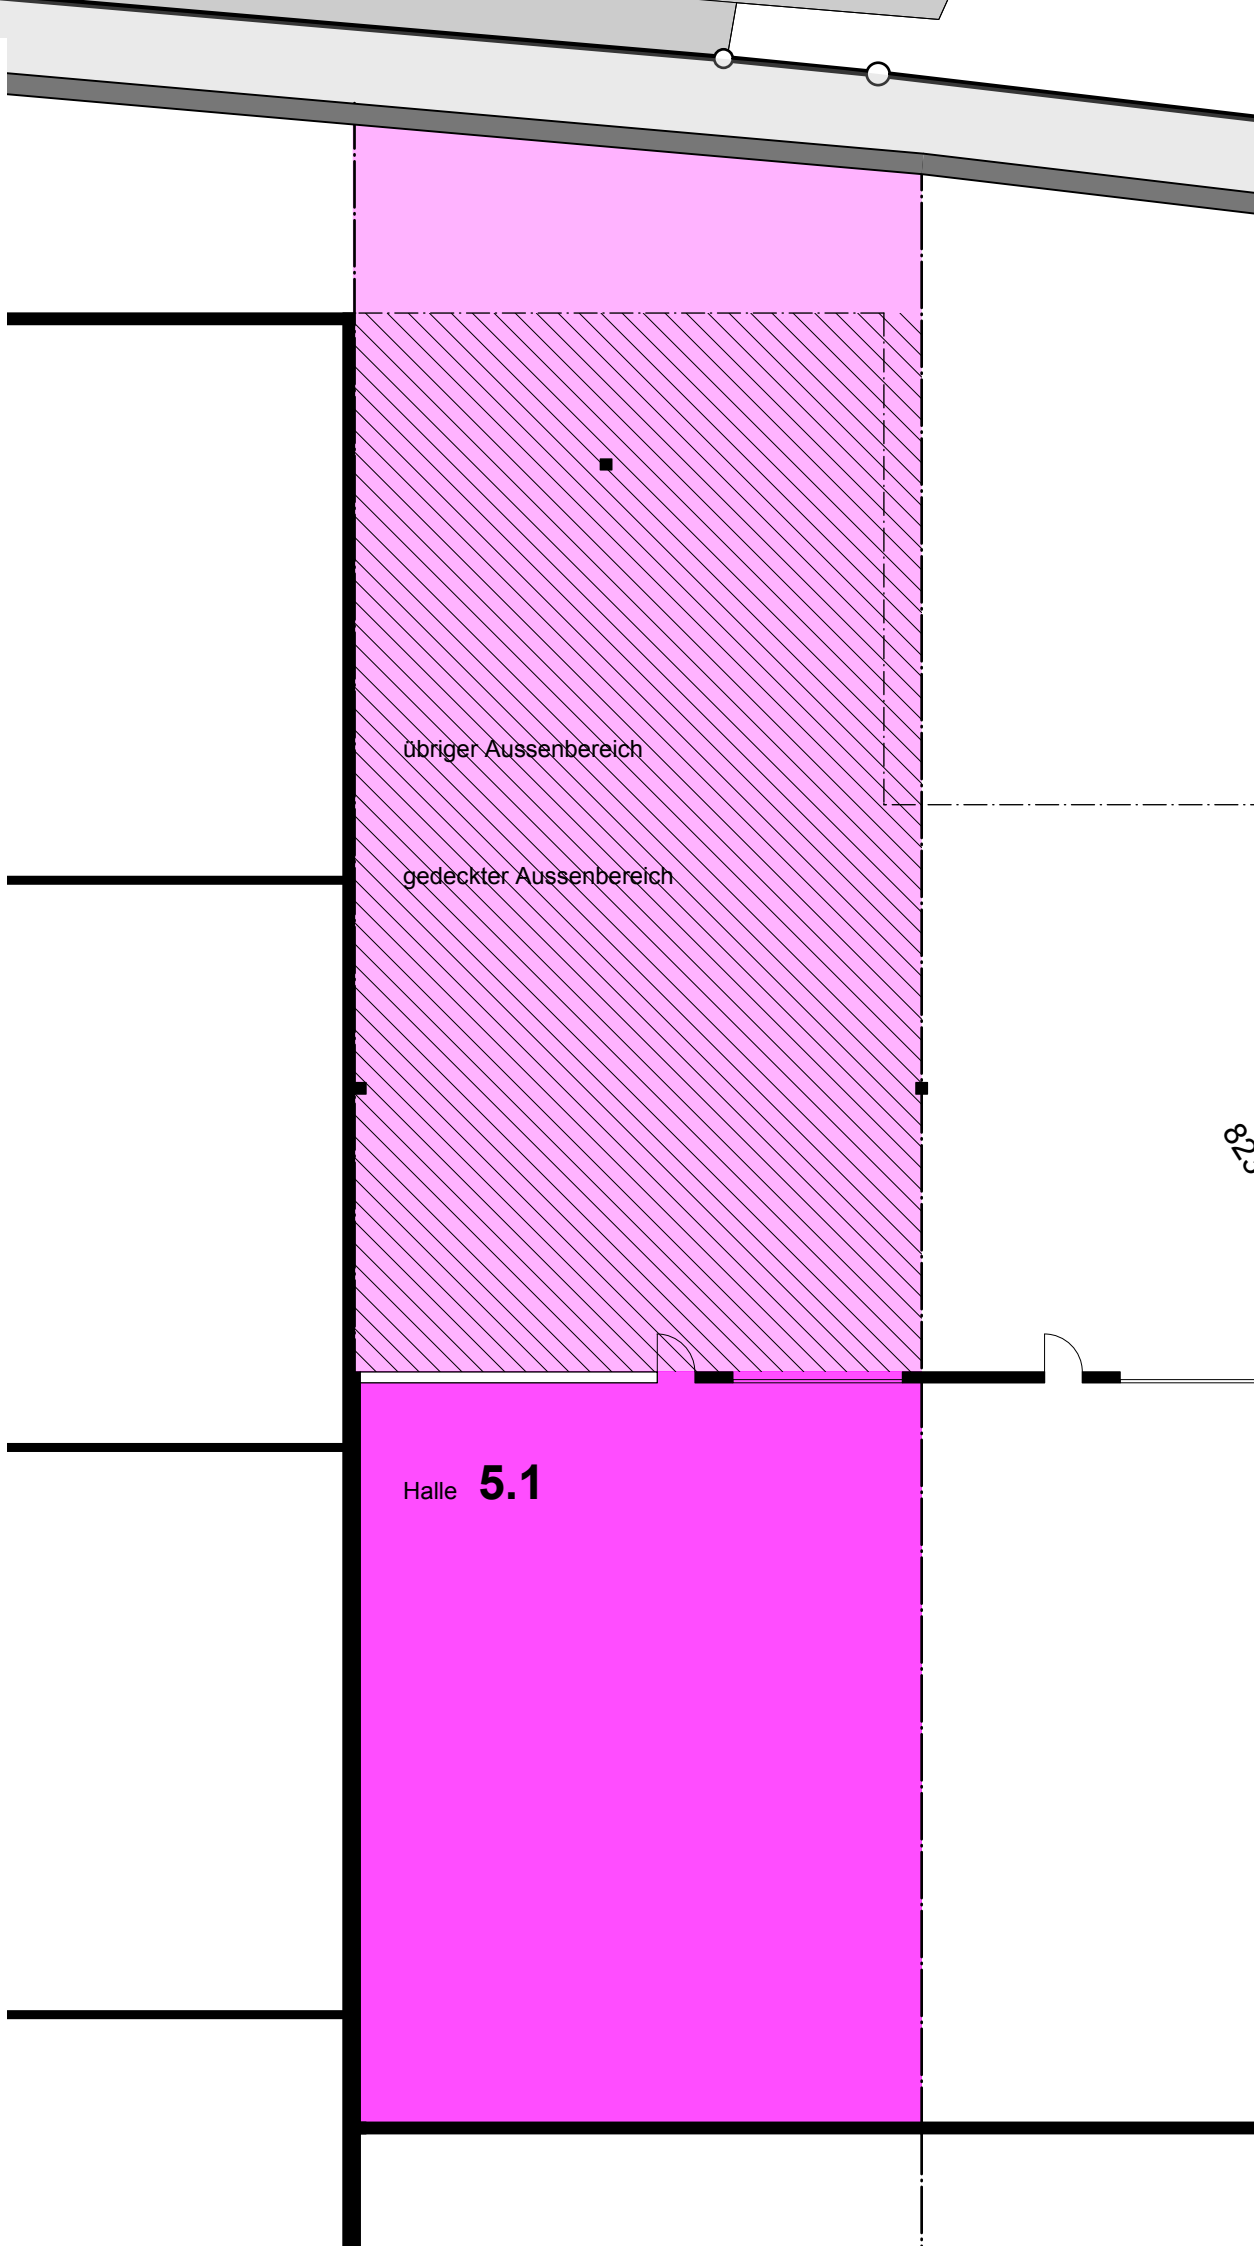

Gewerbecenter Gläntern
8864 Reichenburg

Halle 5.1
Gewerbestrasse 5

Hallenfläche inkl. Umfassungswände	300 m ²
Gedeckter Aussenbereich	420 m ²
übriger Aussenbereich	ca. 65 m ²
Total	ca. 785 m²

vermietet

878