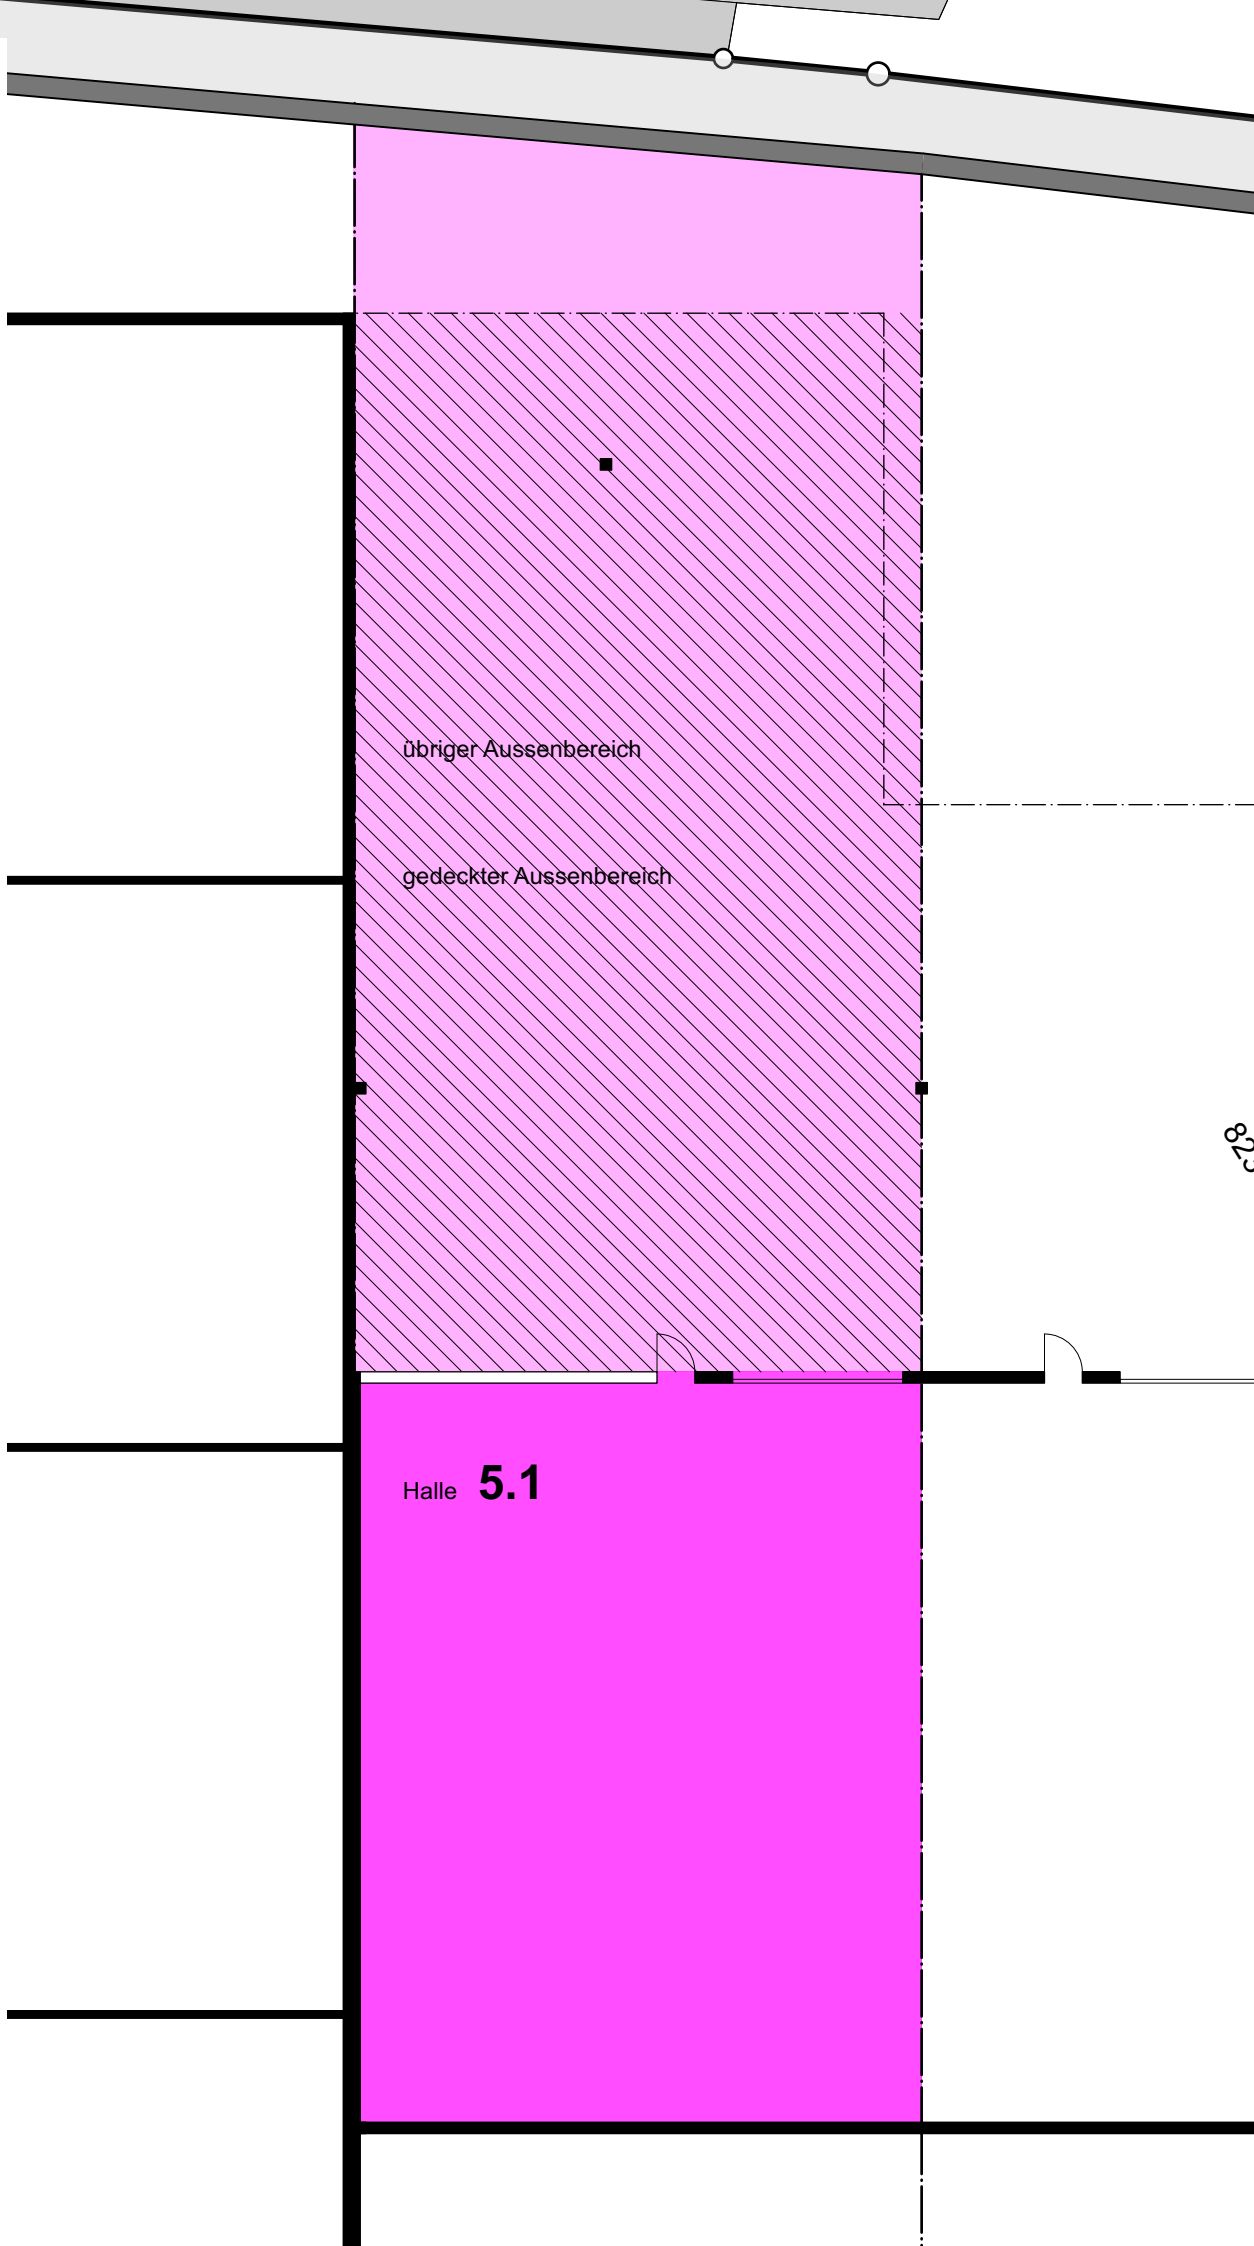

Gewerbecenter Gläntern
8864 Reichenburg

Halle 5.1
Gewerbestrasse 5

Hallenfläche inkl. Umfassungswände	300 m ²
Gedeckter Aussenbereich	420 m ²
übriger Aussenbereich	ca. 65 m ²
Total	ca. 785 m²

878